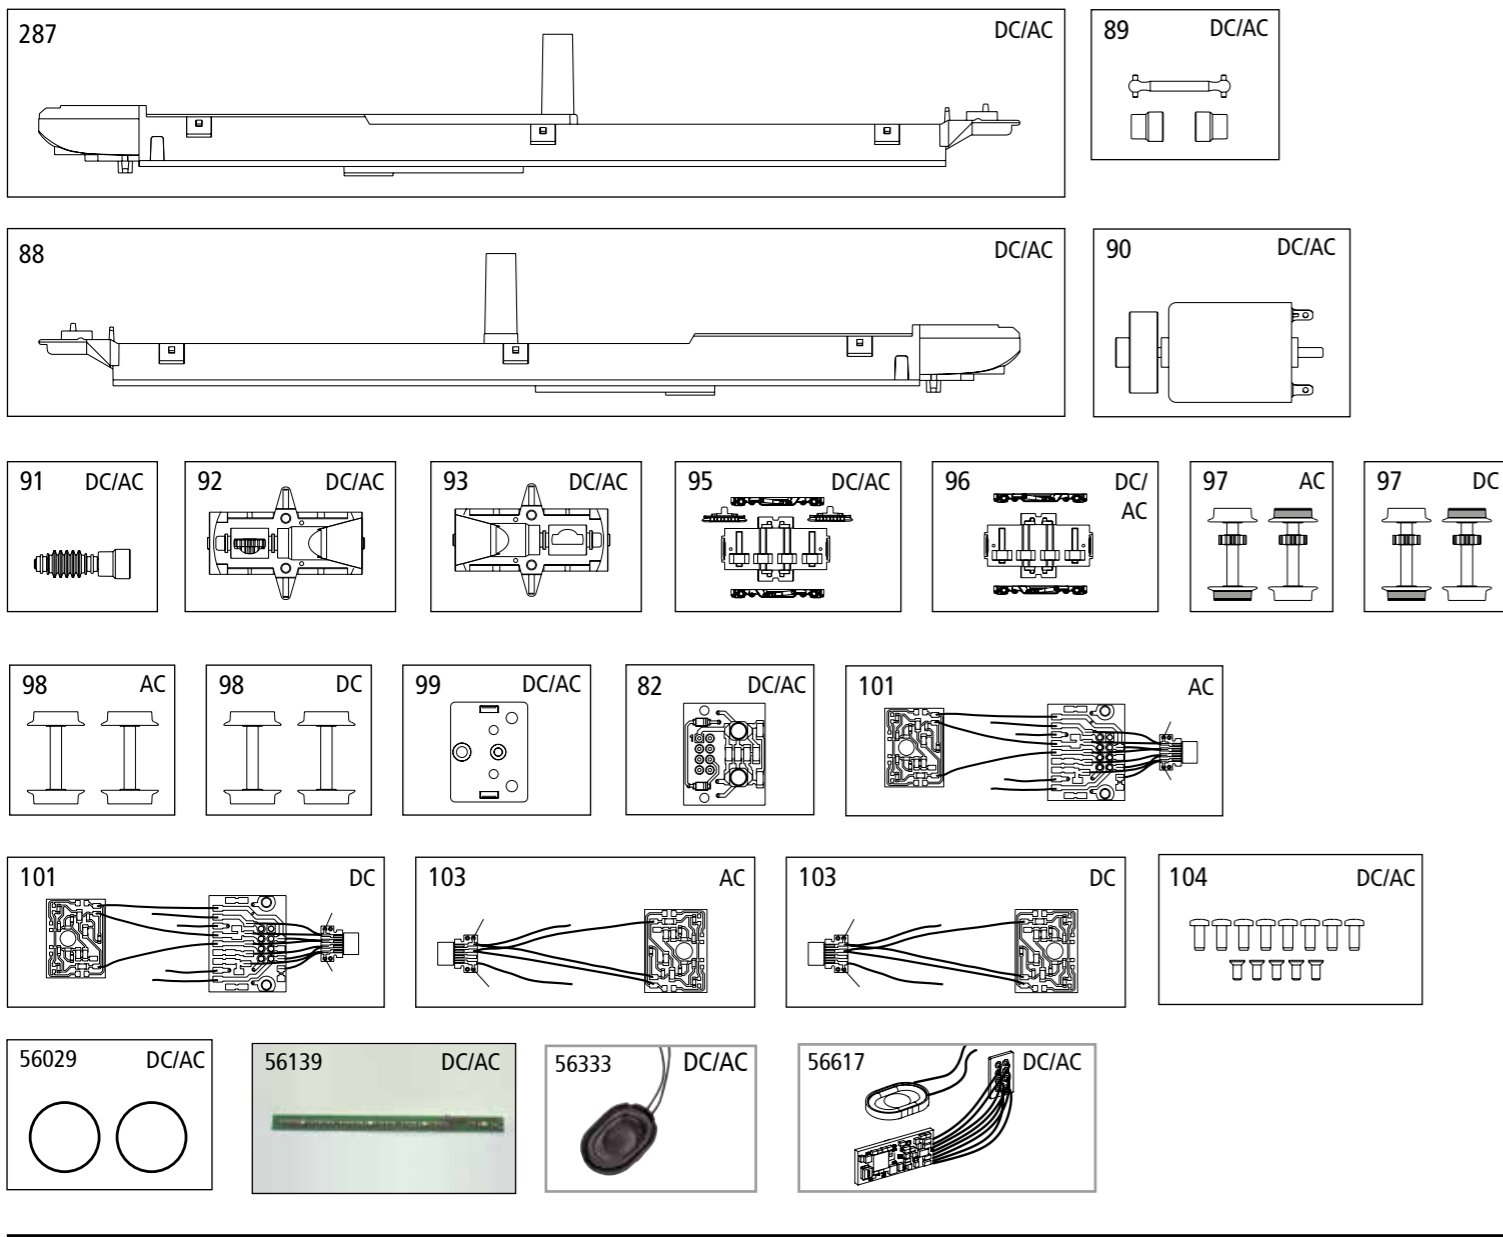

ERSATZTEILE TRIEBZUG BR 646 "STADLER"

Spare parts · Pièces détachées · Parti di ricambio · Repuestos · 配件
Reserveonderdelen · Części zamienne · Запасные части · Náhradní díly

包装及说明书内包含重要信息, 请保留备用

27507 Gleichstrom DC 0-12 V ---
27508 Wechselstrom AC 0-16 V ~

Endwagen A + B / top car A + B / Voiture pilote A + B / 车头A+B

Antriebscontainer Elektro / Container electric powered / Container entraînement électrique / 短卡